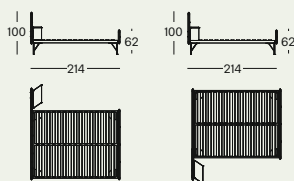

Cama

Patas y estructura de acero pintado grafito o blanco. Suspensión con lamas de haya curvadas, barnizadas natural. Cabecero y piecero acolchados de poliuretano. Tapizado desenfundable de tejido o de piel. A pedido el borde de costura está disponible en canneté gris oscuro. Sobre pedido están también disponibles las medidas de la cama para colchones de 210 cm y 220 de largo.

Struttura/Frame/Structure/
Gestell/Estructura

1716

design
Terri Pecora, 2017

226x214 cm	(160x200 cm)*
236x214 cm	(170x200 cm)*
246x214 cm	(180x200 cm)*
266x214 cm	(200x200 cm)*

* Dimensioni del materasso/
Mattress sizes/
Dimensions du matelas/
Abmessungen der Matratze/
Medidas del colchón