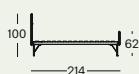

1715

design
Terri Pecora, 2017

168x214 cm (160x200 cm)*
178x214 cm (170x200 cm)*
188x214 cm (180x200 cm)*
208x214 cm (200x200 cm)*

* Dimensioni del materasso/
Mattress sizes/
Dimensions du matelas/
Abmessungen der Matratze/
Medidas del colchón